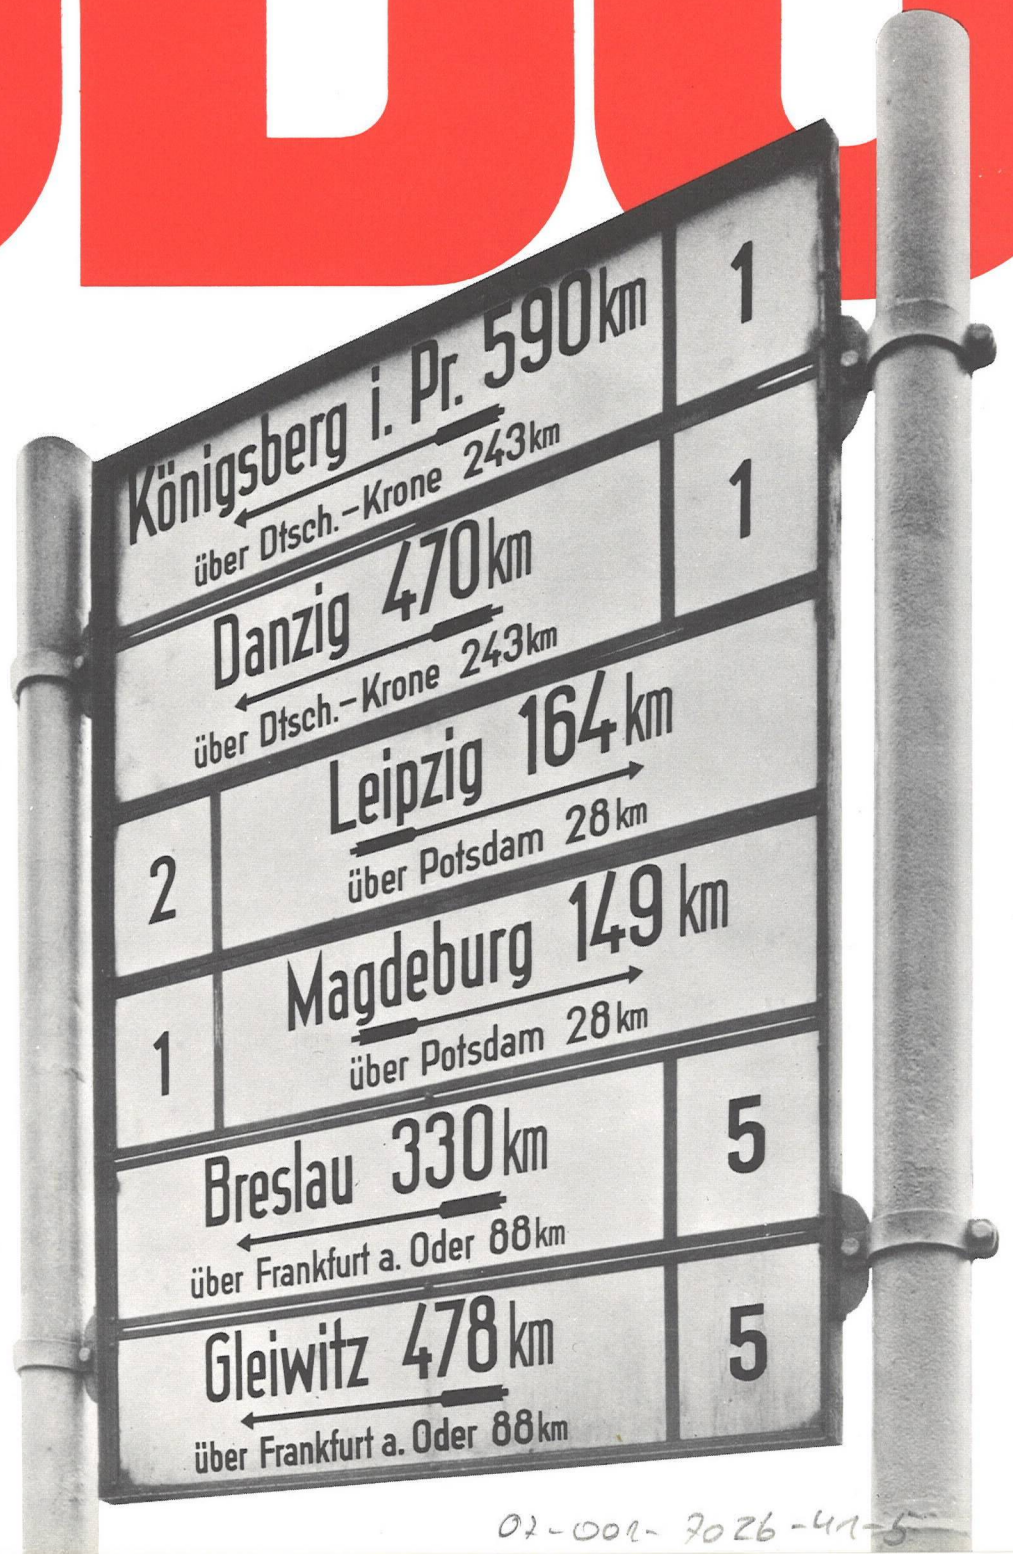

Es geht um Deutschland

CDU

02-001-7026-41-5